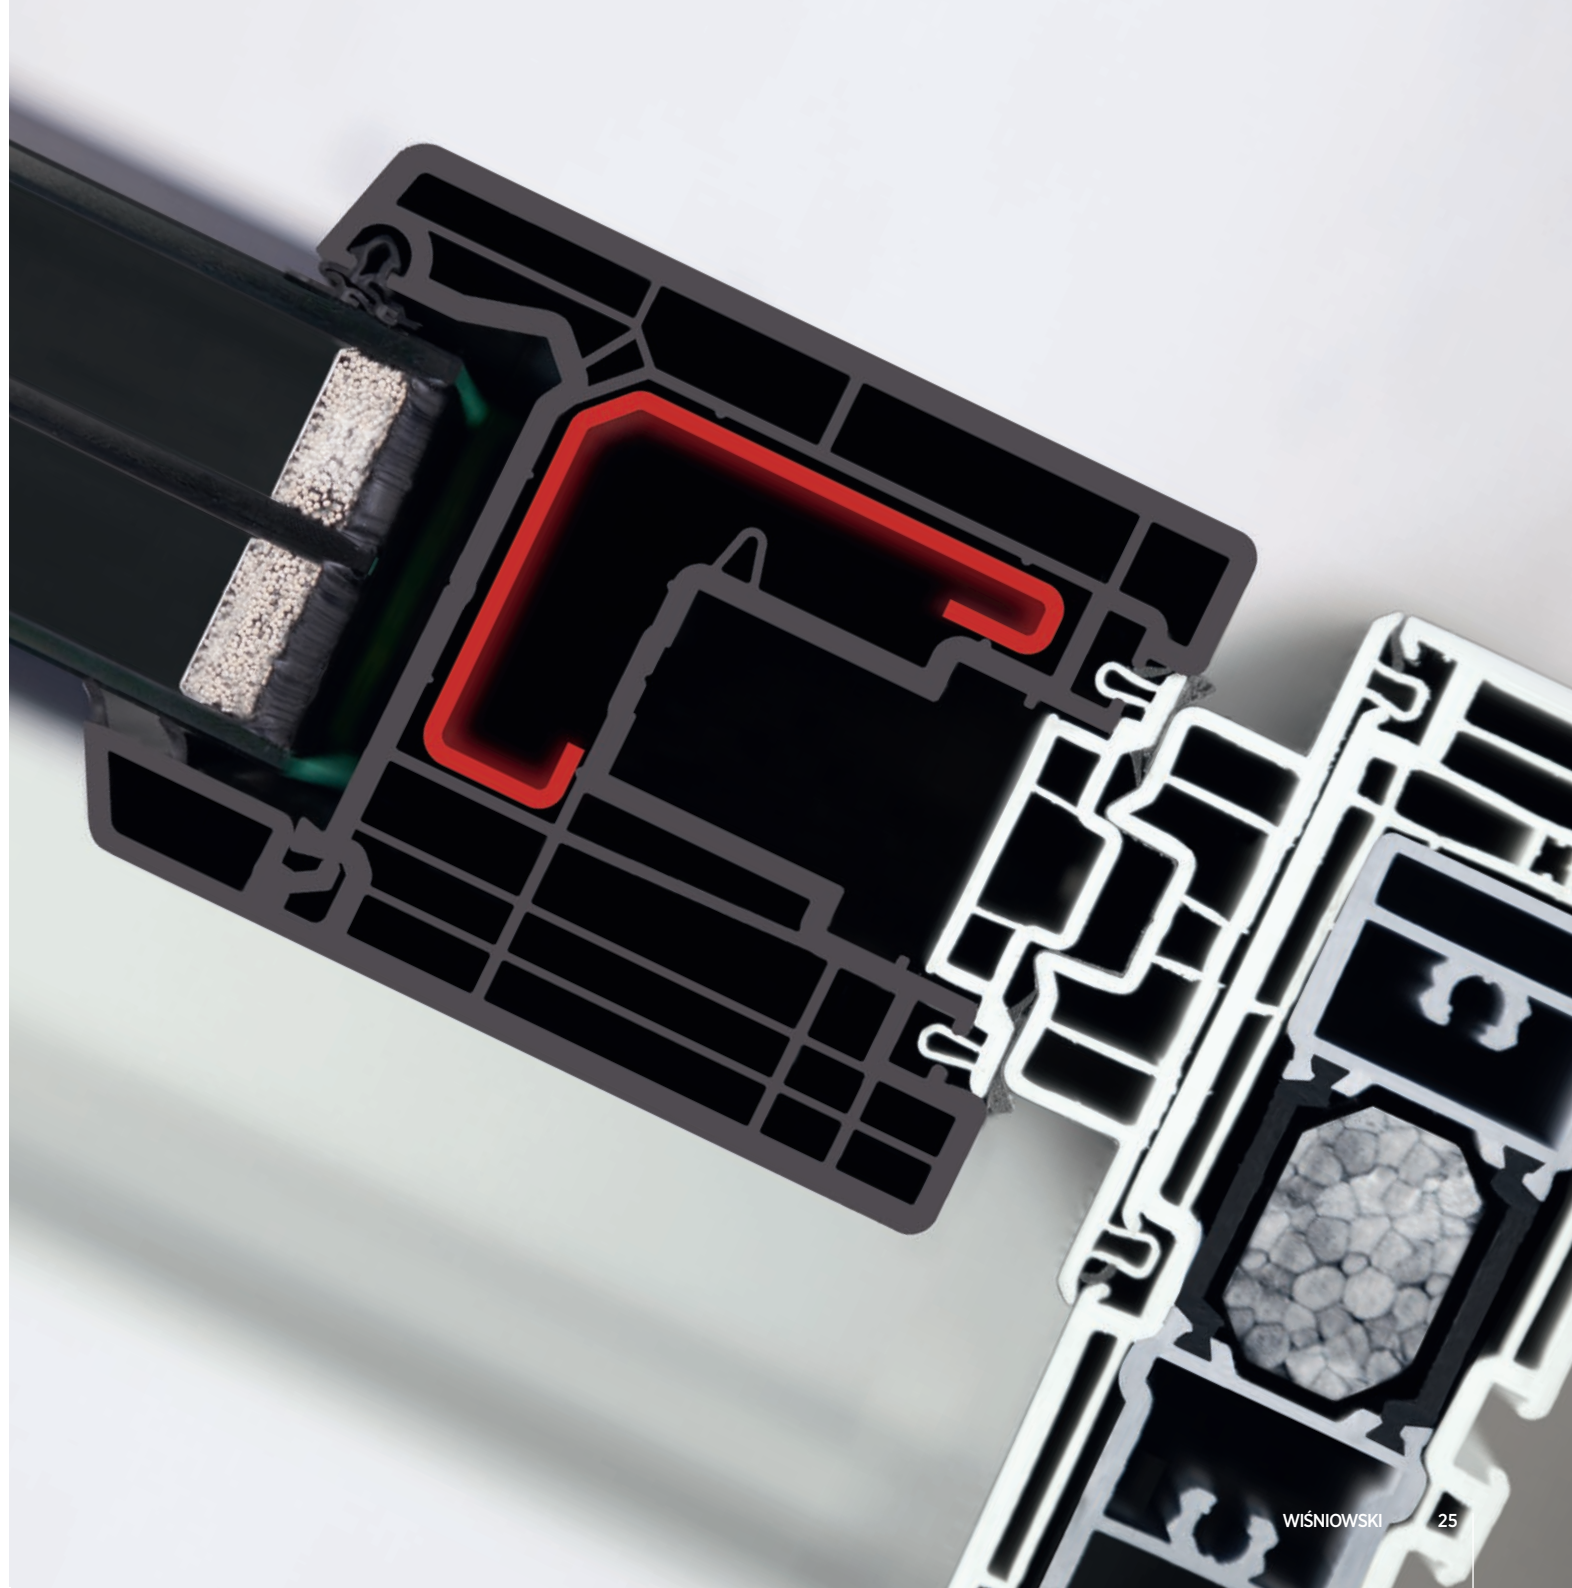

PRIMO HST-82

7

82 mm

2

aluminiowe w ramie
dwukomorowy 4/18/4/18/4
 $U_g=0,5 \text{ W/m}^2\text{K}$
podnosząco-przesuwne,
zasuwnica hakowa

SECURITY 2, schemat A i C

aluminiowa