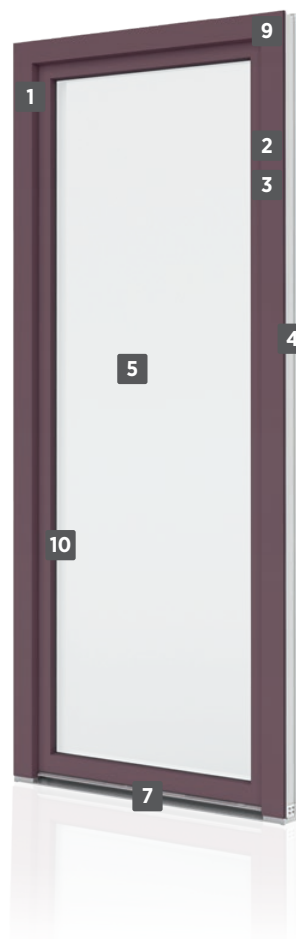

Poznaj nasze **okna PVC**

PRIMO 82 | PRIMO 76 | PRIMO 70

1. **1 Okna w klasie A**, o zaawansowanych parametrach termoizolacyjnych, głębokości zabudowy 82 mm, 76 mm lub 70 mm oraz ramach 7 lub 5 komorowych;
2. **2 Okna w kolorach HI 2.0** dostępne w wersji z nakładką aluminiową;
3. **3 Profil okienny barwiony w masie** w kolorach (antracytowy, brązowy, karmelowy i biały) dopasowany do koloru oklein;
4. **4 Okucia Maco MultiMatic** – bogate wyposażenie standardowe gwarantuje bezpieczeństwo i wysoki poziom komfortu użytkowania. Produkt uzupełnić można również o dodatkowe opcje, m.in. SecuAir i ukryte zawiasy;
5. **5 Jedno- i dwukomorowe pakiety szybowe** o doskonałych właściwościach termoizolacyjnych, opcjonalnie z ciepłą ramką dostępną w 6 różnych kolorach;
6. **6 Szeroka gama kolorów klamek aluminiowych w standardzie**. Opcjonalnie dostępne są wersje z kluczykiem i przyciskiem, klamki Secustic i SecuForte oraz pochwyt do drzwi balkonowych;
7. **7 Aluminiowy niski próg w drzwiach balkonowych**, dostępny łącznie z zawiasami krytymi oraz w klasie antywłamaniowej RC;
8. **8 Dodatkowe zaczepy antywyważeniowe** w standardzie na zasuwnicę ruchomego słupka;
9. **9 Zgrzew naroży metodą bezwypływkową V-Perfect w standardzie**, który staje się niemal niewidoczny dla ludzkiego oka;
10. **10 Uszczelki ekstrudowane** dostępne w 3 kolorach (szary, czarny, karmelowy);