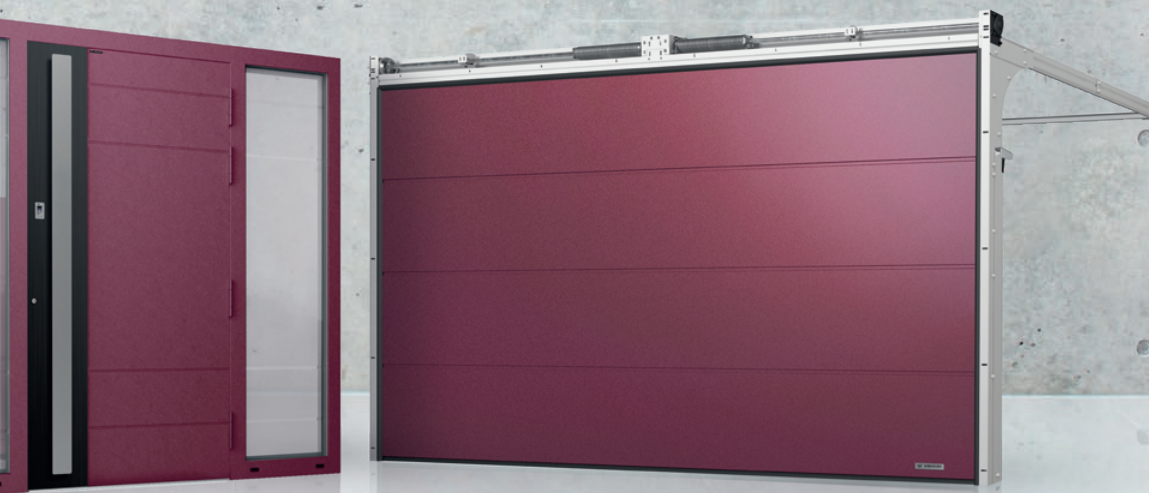

Poznaj 10 powodów, by wybrać okna PVC WIŚNIEWSKI

1.

Wszystkie okna PVC WIŚNIEWSKI zaprojektowane i produkowane z najlepszych profili VEKA w klasie A z okuciami Maco

2.

Najnowocześniejszy zgrzew bezwyżywkowy V-Perfect – połączenia profili niemal niewidoczne dla oczu

3.

Zasuwnica hakowa w drzwiach tarasowych HST w standardzie

4.

Komplet stolarki od jednego producenta - spójny wzorniczo i funkcjonalnie zestaw okna PVC z bramą, drzwiami i ogrodzeniem WIŚNIEWSKI

5.

16 autorskich kolorów strukturalnych z metalicznym efektem 3D w kolekcji Home Inclusive 2.0

6.

Profile barwione w masie i uszczelki w trzech kolorach dla idealnego efektu wizualnego

7.

Siedmioletnia gwarancja na okna PVC – dla Twojego spokoju i pewności

8.

Niemal 30-letnie doświadczenie marki WIŚNIEWSKI w produkcji wymagających okien aluminiowych

9.

Atrakcyjne finansowanie w systemie ratalnym przy udziale Credit Agricole

10.

Nieograniczona personalizacja – stwórz swoje okno PVC WIŚNIEWSKI made to measure, na wymiar swoich potrzeb