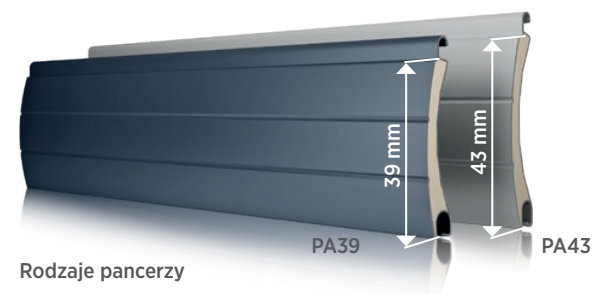

Rodzaje pancerzy

Pancerz PA39 – max. pow. 6 m², max szer. – 3200 mm,
Pancerz PA43 – max. pow. 9 m², max szer. – 3300 mm.