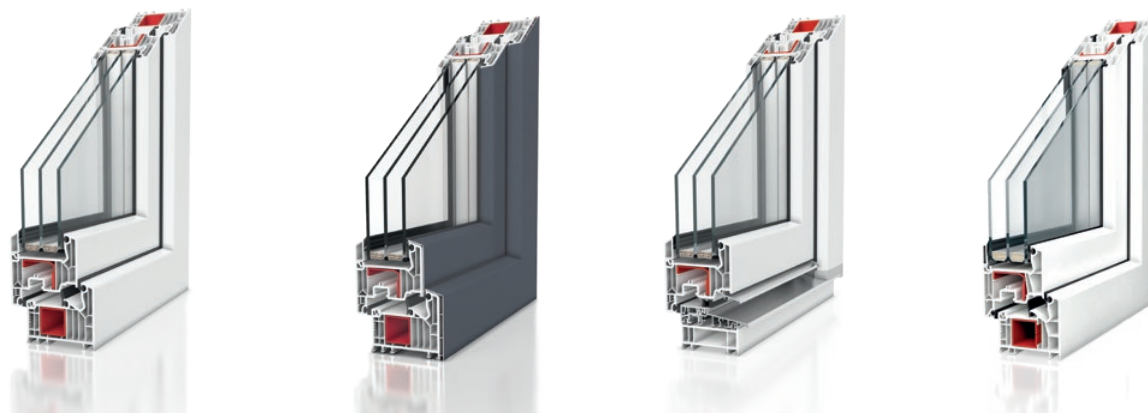

SERIE OKIEN PVC

Rodzaj okna		PRIMO 82	PRIMO 82-ALU	PRIMO 82 z niskim progiem	PRIMO 76
Ilość komór w ramie		7	7	7	5
Głębokość zabudowy		82 mm	87 mm	82 mm	76 mm
Klasa profilu		A	A	A	A
Rdzeń profilu		biały, karmelowy, brązowy, antracytowy	biały, karmelowy, brązowy, antracytowy	biały, karmelowy, brązowy, antracytowy	biały, karmelowy, brązowy, antracytowy
Uszczelki po obwodzie		3	3	3	3
Wzmocnienie konstrukcji		stal zamknięta w ramie	stal zamknięta w ramie	stal zamknięta w ramie	stal zamknięta w ramie
Pakiet szybowy standardowy		dwukomorowy 4/18/4/18/4 Ug=0,5 W/m²K	dwukomorowy 4/18/4/18/4 Ug=0,5 W/m²K	dwukomorowy 4/18/4/18/4 Ug=0,5 W/m²K	dwukomorowy 4/18/4/18/4 Ug=0,5 W/m²K
Okucie w standardzie	Zasuwnica z blokadą błędnego położenia klamki i podnośnikiem skrzydła	●	●	●	●
	Rolki ruchome i.S.	●	●	●	●
	Zaczepy ze stopu metali, w skrzydle R i RU dwa zaczepy antywłamaniowe	●	●	●	●
	Mikrowentylacja w nożycy	●	●	●	●
	Zawiasy nawierzchniowe z regulacją docisku	●	●	●	●
	W skrzydłach RU najazd dolny	●	●	●	●
	Blokada antyprzeciągowa w RU	●	●	●	●
	Zatrask balkonowy w oknie balkonowym	●	●	●	●
	Próg aluminiowy z poszerzeniem 30 mm	—	—	●	—
Klamka	aluminiowa	aluminiowa	aluminiowa	aluminiowa	
Bezpieczeństwo	SECURITY 1, SECURITY 2, RC2	SECURITY 1, SECURITY 2, RC2	SECURITY 1, SECURITY 2, RC2	SECURITY 1, SECURITY 2, RC2